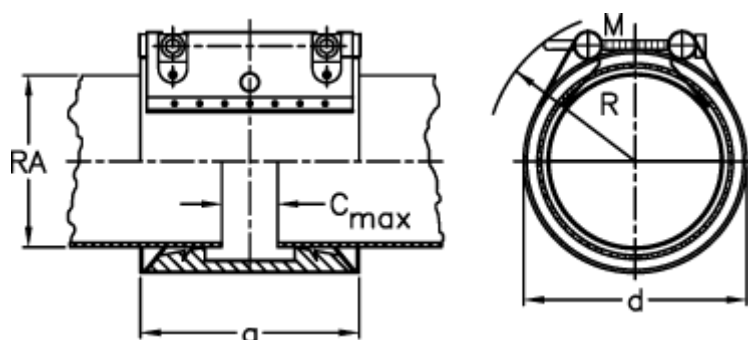

Varenummer: 025819360140

Beskrivelse: Norma Connect rørkobling
PLAST GRIP PGL W5 Ø=140,0 EPDM, 16 bar

Mål

a	= 115.0
C max med båndindlæg	= 25
d	= 170
M (Skrue)	= M12
Nominelt tryk (bar)	= 16
R	= 200
RA	= 140.0
RA min-RA max kunststof	= 139,0-141,0

Vægt pr stk. = 3.4